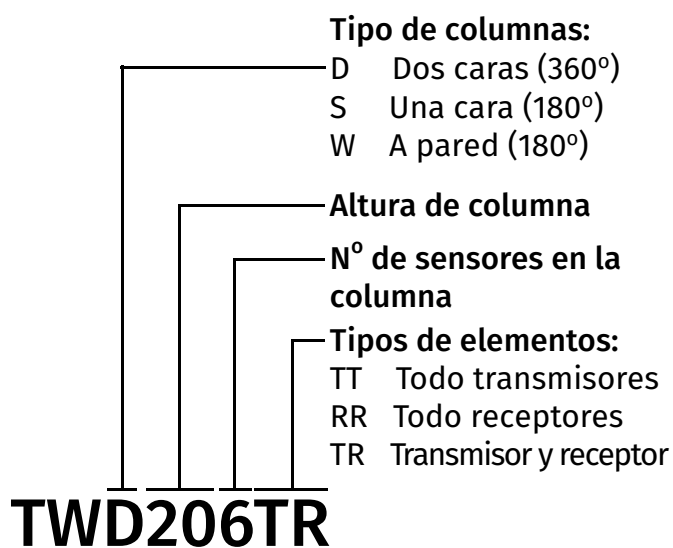

Fuente de alimentación con entrada para batería.

Fonte de alimentação com entrada para batería.

easyPack accesorios/acessórios

	TWE	TWC	CR3SB	TWEB 3/4	TWAA	TWCAB	TWSM	BATTERY PACK	INT-QUAD-IP
	Iluminación para columna	CCTV para columna		Soporte suelo para base de hormigón	Tamper anti-escalo	Tensores de sujeción	Soporte para pared	Kit para transmisor vía rádio y baterías	Módulo de interfaz IP
	Iluminação para coluna	CCTV para coluna	Soporte lateral	Soporte chão para base de cemento	Tamper anti-escalado	Tensores de fixação	Soporte para parede	Kit para transmisor vía rádio e baterías	Módulo de interface IP
360°	✓	✓	✓	✓	✓	✓	✓	✓	✓
180°			✓	✓	✓	✓	✓	✓	✓
180° wall							✓	✓	✓

easyPack referencias/referências

Dos/duas caras

Referencia	Altura	Ángulo	Tx	Rx
TWD204RR	2m	360°	-	4
TWD204TT	2m	360°	4	-
TWD204TR	2m	360°	2	2
TWD206RR	2m	360°	-	6
TWD206TR	2m	360°	6	-
TWD206TT	2m	360°	3	3
TWD304RR	3m	360°	-	4
TWD304TT	3m	360°	4	-
TWD304TR	3m	360°	2	2
TWD306RR	3m	360°	-	6
TWD306TT	3m	360°	6	-
TWD306TR	3m	360°	3	3
TWD308RR	3m	360°	-	8
TWD308TT	3m	360°	8	-
TWD308TR	3m	360°	4	4